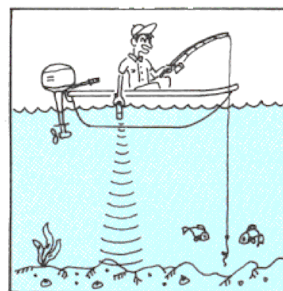

## SUKELTAJAN ETÄISYYSMITTAIN

Vesitiivis 50 metriin  
LCD\_näyttö  
Pulssin nopeus n.1500m/s  
Mittausalue 0.6 - 60 m  
Taajuus 200 kHz  
Pulssin keila 24 astetta  
Patteri 9V DC  
Toiminta-aika noin 500 mittausta  
Halkaisija 42 mm x pituus 198 mm