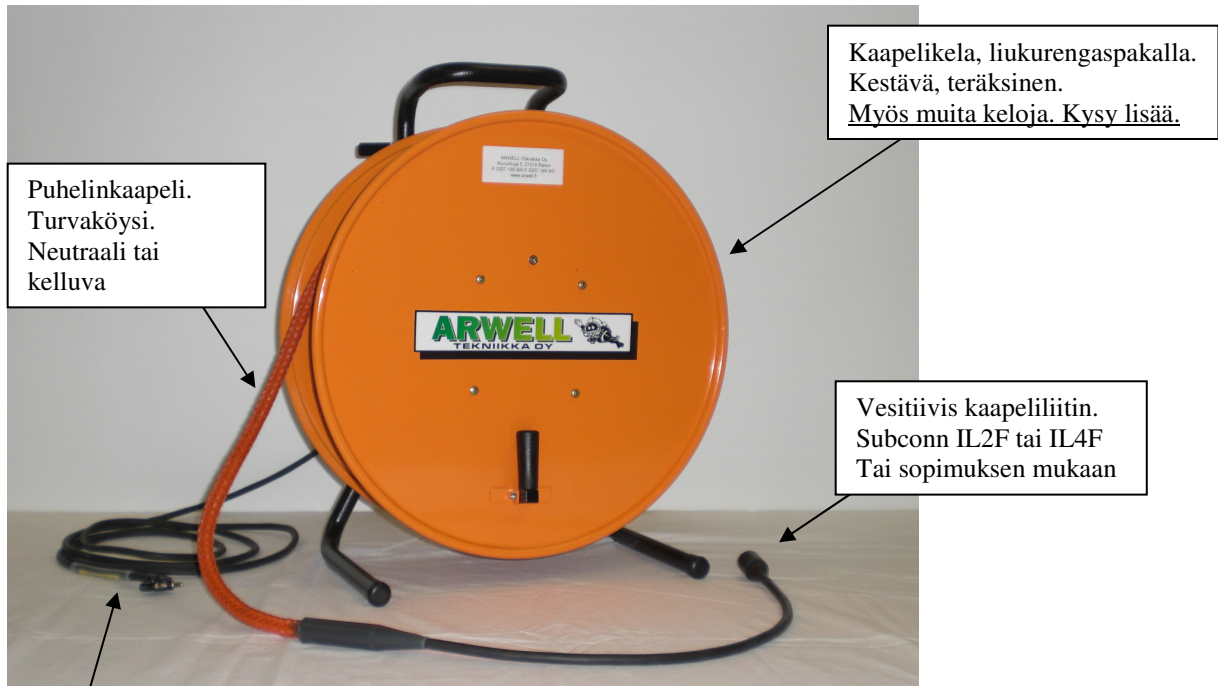

## SUKELTAJAN PUHELINKAAPELI /TURVAKÖYSI

Puhelinkaapeli.  
Turvaköysi.  
Neutraali tai  
kelluva

Kaapelikela, liukurengaspakalla.  
Kestävä, teräksinen.  
Myös muita keloja. Kysy lisää.

Vesitiivis kaapeliliitin.  
Subconn IL2F tai IL4F  
Tai sopimuksen mukaan

Pintakaapeli.  
Liitin puhelinjärjestelmän  
pintayksikköön.

Puhelinkaapeli/Turvaköysi.  
Neutraali tai kelluva  
Kaukotangentti  
Headsetti/kuulokkeet

***KAIKKI AMMATTISUKELLUSTARVIKKEET JA  
VEDENALAISTEKNIIKAN LAITTEET JA JÄRJESTELMÄT***